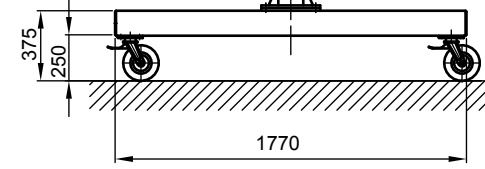

B - B

Kran	LPK 500 kg x 3000 mm (Storlekar 1)
design bas	H2/B3
Insatsplats	inomhusanvändning
villkor i omgivningen	-5° C upp till +40° C, utan extra tillval
telfer + åkverk	GM 2 500.4-2/HF 6
FEM grupp	2m / M5
tväråk	manuell
lyft	1 / 4 m/min
total vikt	333 kg (därav telfer + åkverk 31 kg)
Driftspänning	3/PE ~50 Hz 400 V (TN-S)
total strömförbrukning	0,4 kW
Startström för spänningsfallsberäkning	3,3 A (I <sub>A_HU</sub> * cos phi)